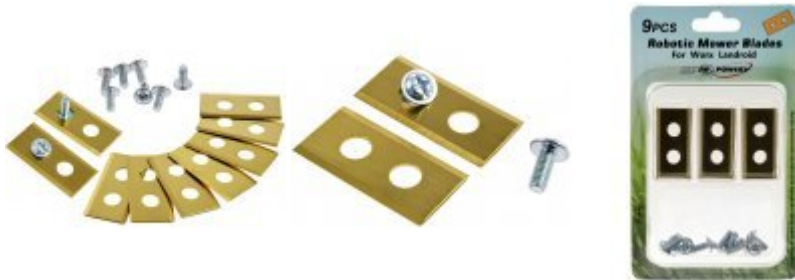

9x Erstatningsknive/skæreblade Blade / skæreblade Titan til Robotplæneklipper Worx Landroid M1000 WG791E.1

Størrelse: 145mm x 90mm x 10mm
Producent: Powery

69,00 DKK*

* inkl. 25% moms
og ekskl.
Forsendelsesomkostninger

[gå til artiklen ...](#)

Kompatible udskiftningsklingeblade, titaniumcoated, til alle Worx Landroid robotter!

Beskrivelse:

Knivbladets tykkelse: 0,75 mm

Materiale: Stål - Titanium belagt for pålidelig skæreydelse