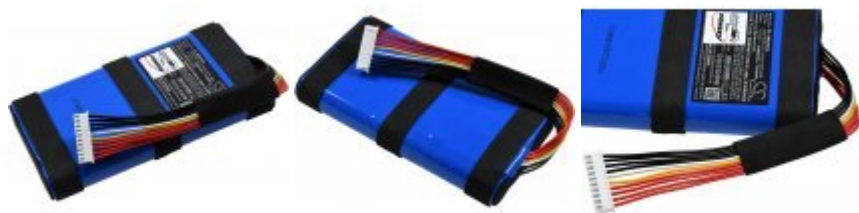

Lagervarer leveres fra 1-4 hverdage med GLS.
Alle priser er inkl. Moms. Ingen gebyrer. 14 dages fuld returret.

Reklamationsret: Mangel eller defekt afhænger dog af om der er tale om en fejl på produktet, der var til stede på købstidspunktet. Nogle gange skyldes fejl slid, forkert brug eller måske et hændeligt uheld, der udsætter produktet for noget det ikke er designet eller beregnet til i f.t. almindelig og gennemsnitlig anvendelse.

Sørg derfor altid for, at kontrollere om produktet passer.

Kontakt evt. kundeservice eller besøg producentens hjemmeside for yderligere information.

* Pris gældende 04.11.2023